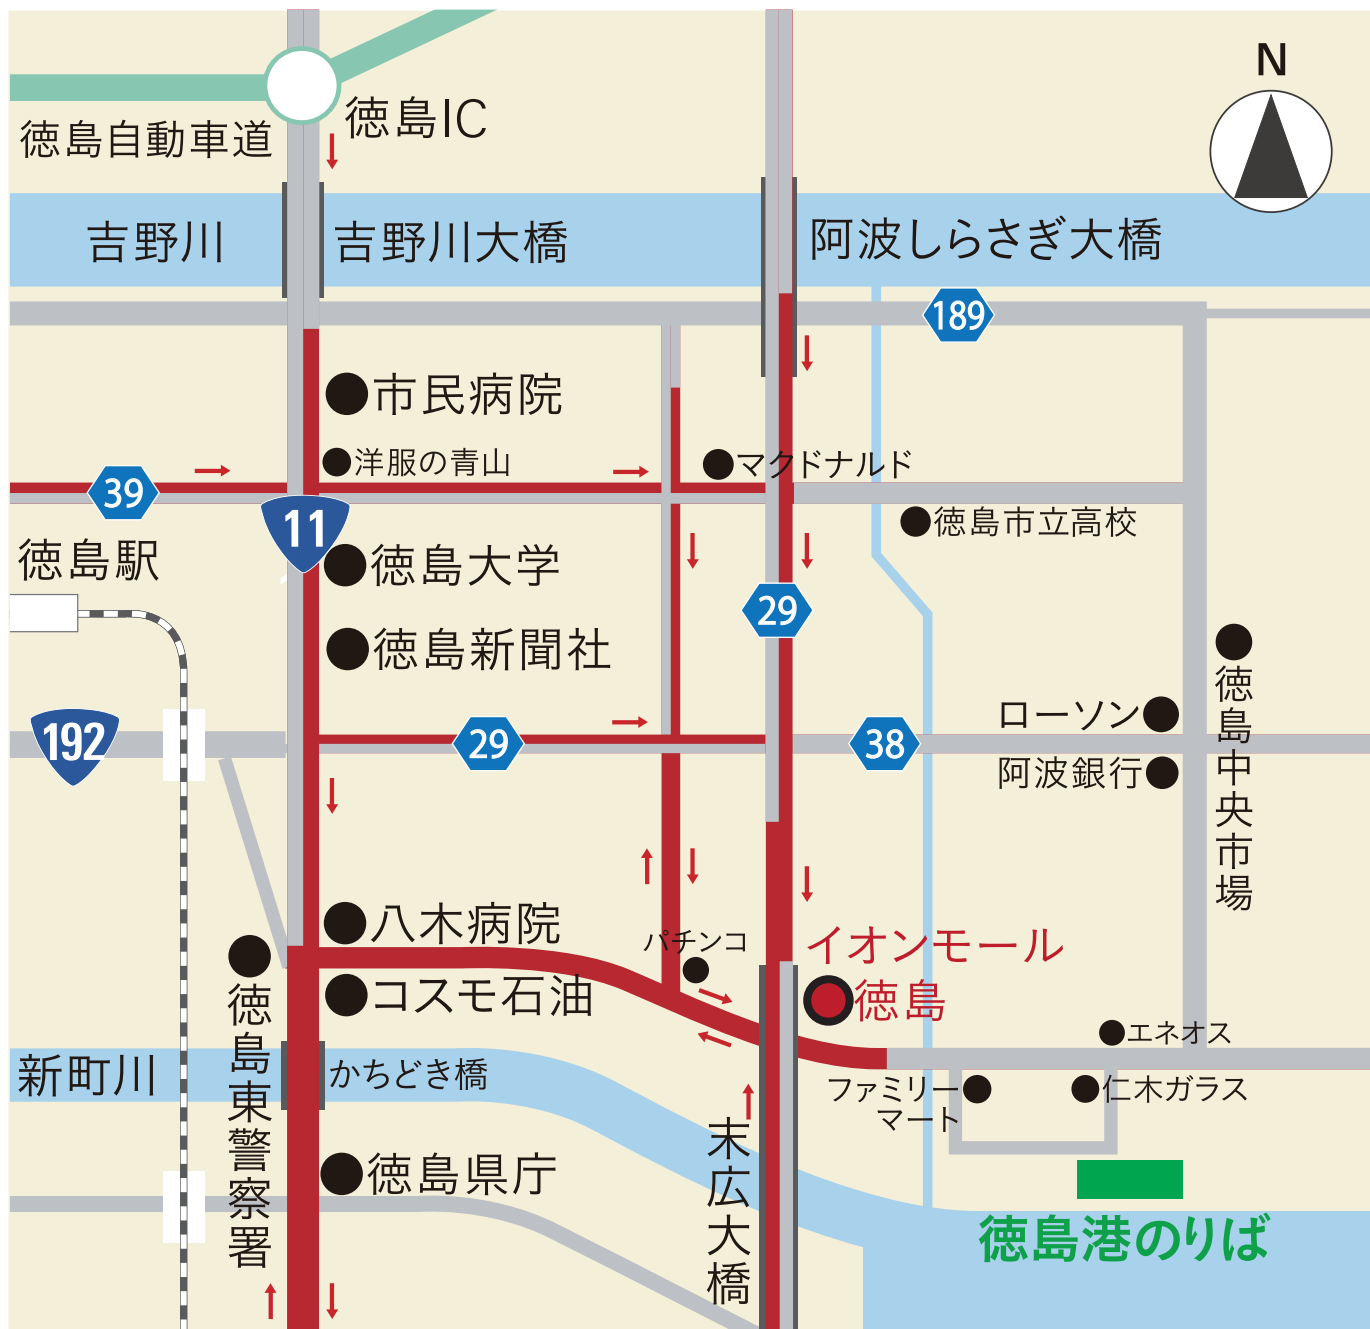

徳島港周辺道路混雑予想

平成 29 年 4 月 27 日～（土日祝 10:00 以降の混雑予想）

※赤い線は混雑場所を、「→」赤矢印は混雑方向を示しています。

4月27日～「大型ショッピングモール」のグランドオープンに伴い、AM10:00頃から徳島港周辺の道路で、大変混雑が予想されますので時間には余裕を持ってお越しいただきますようお願いいたします。（土日祝の混雑予想です）

※乗船ご予約の有効期限は、出航 15 分前までとなります。

必ず 30 分前には切符売り場へお越しくださいようお願いいたします。