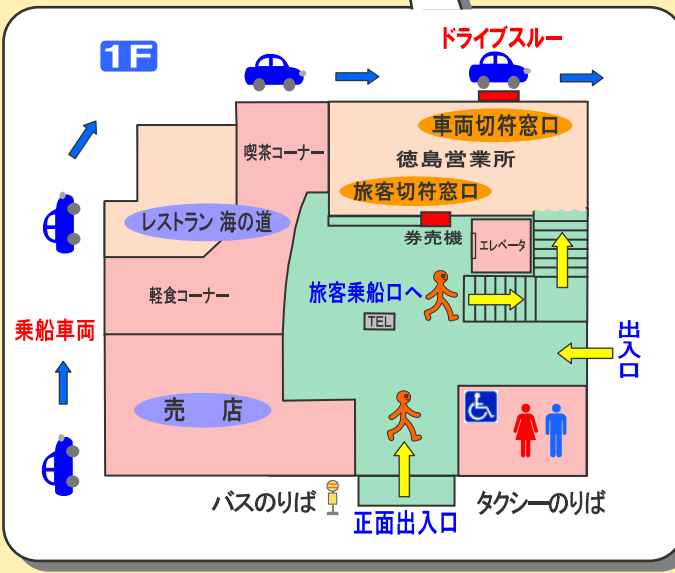

徳島港案内図

 車両乗船経路
 旅客乗船経路

お問い合わせは 営業所窓口へ

徳島道・高松道
 国道11・55号
 JR徳島駅方面から