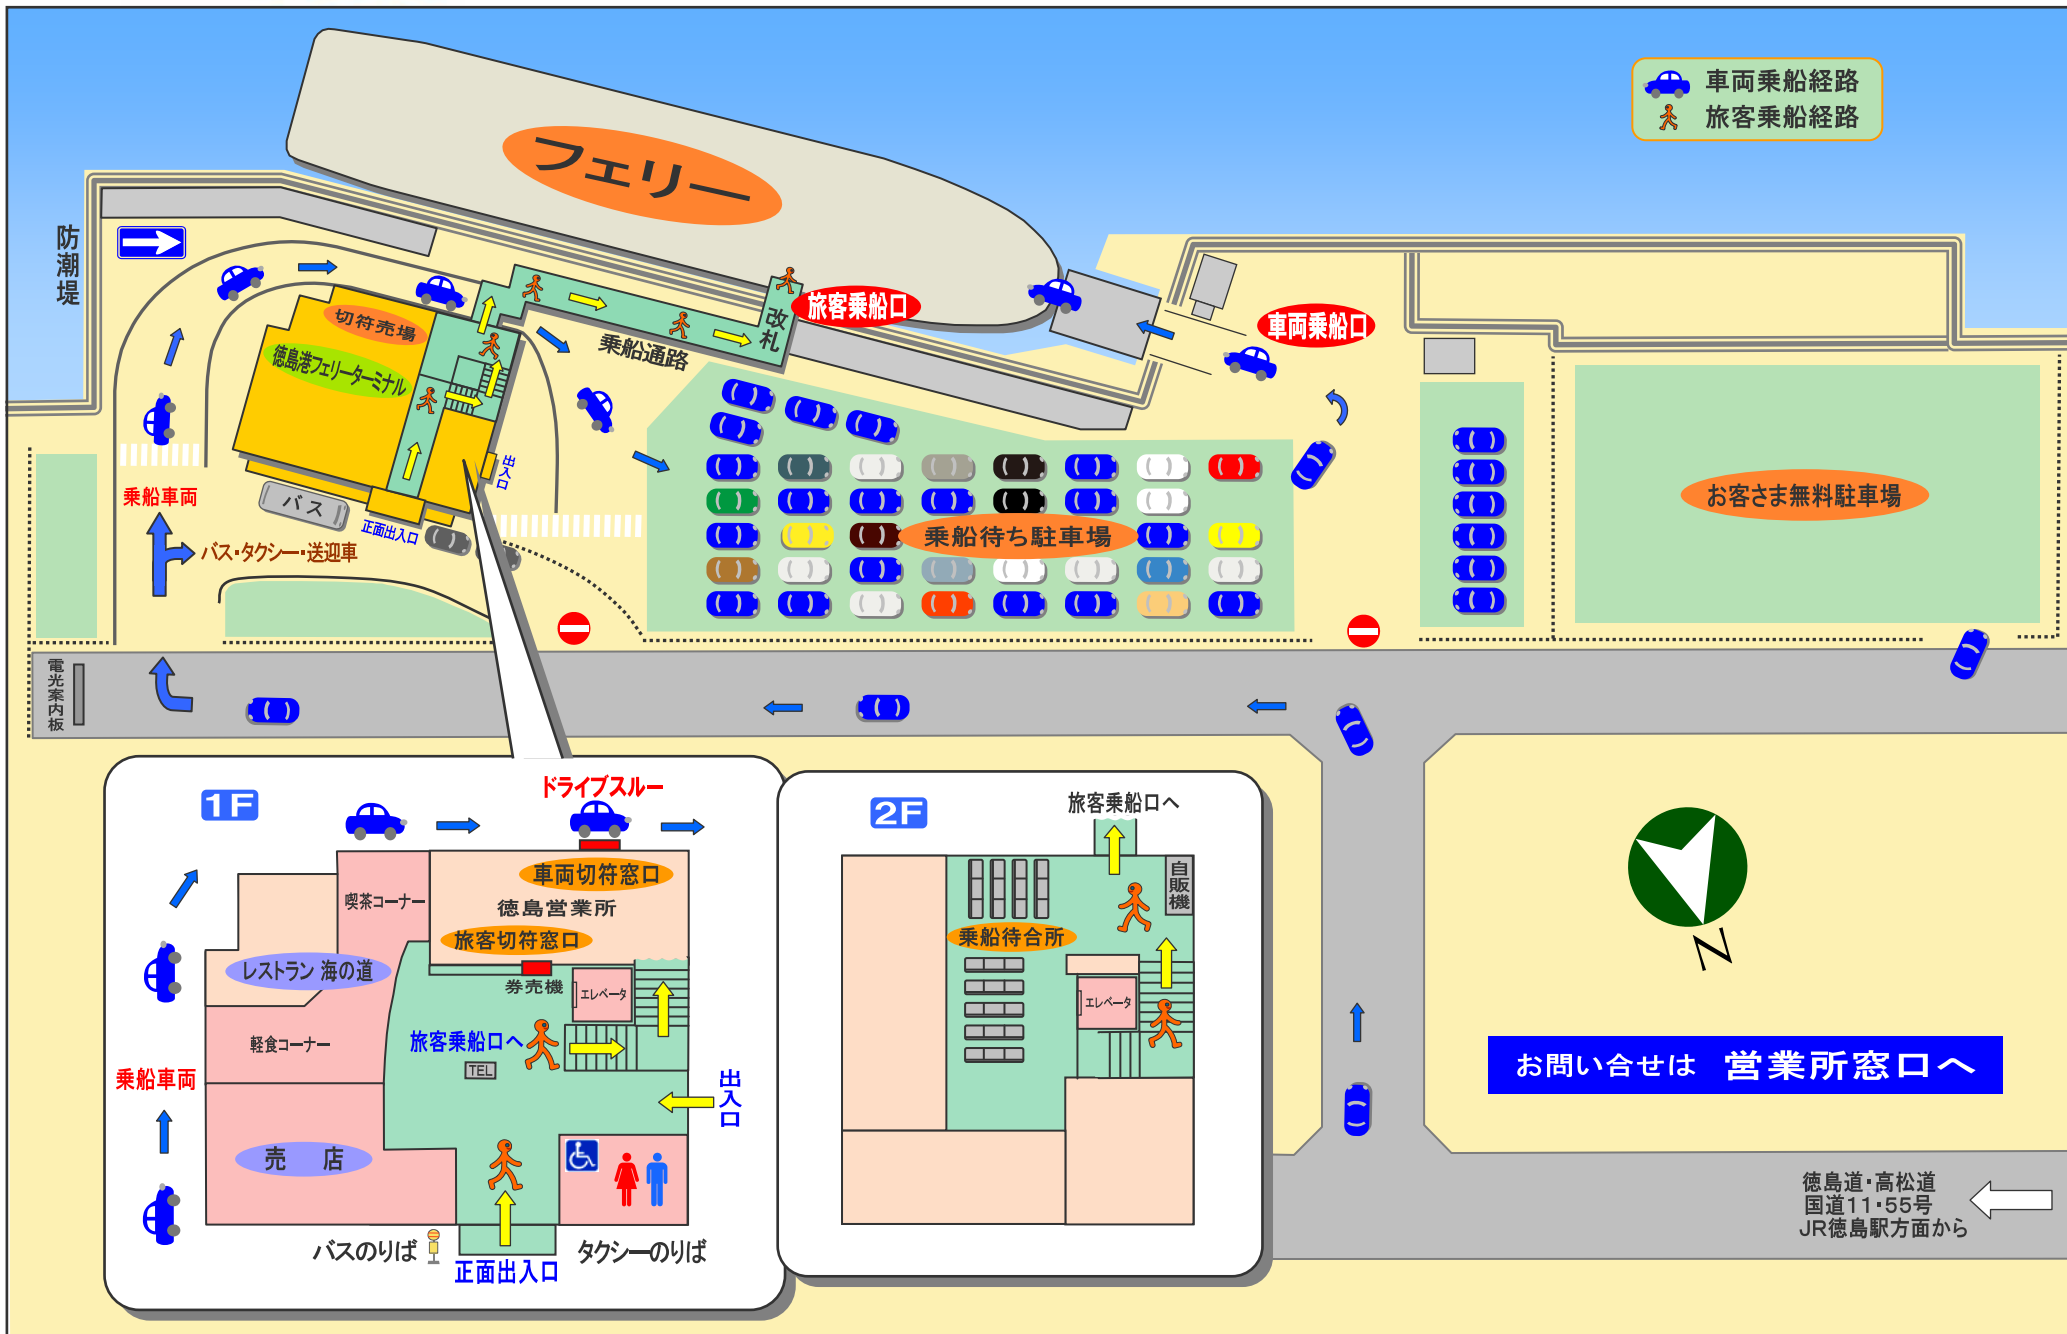

徳島港案内図

 車両乗船経路
 旅客乗船経路

お問い合わせは 営業所窓口へ

徳島道・高松道
 国道11・55号
 JR徳島駅方面から